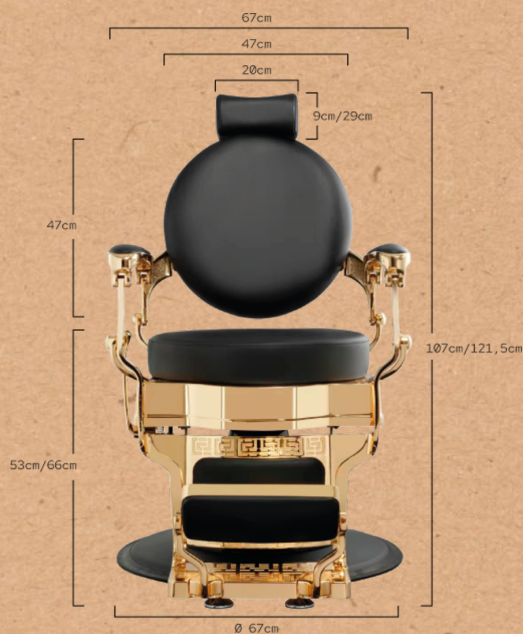

SHOR GOLD

SILLÓN DE BARBERO REF. RZBH019.A12

Sofisticado sillón de barbería con chasis completo de inyección de aluminio con acabado dorado. Base redonda y robusta de color negro. Bomba hidráulica para ajustar la altura y función de bloqueo. Respaldo y asiento ergonómicos de estilo vintage con diseño circular. Reposapiés reversible. Tapizado de color negro.

Medidas: 69x124/160x55/70cm
Tapizado: PVC
Peso: 48 kg
Carga máx: 180 kg

SHOR GOLD

BARBER CHAIR REF. RZBH019.A12

Sophisticated barber chair with a full aluminum injection frame in gold finish. Round and sturdy black base. Hydraulic pump to adjust the height and locking function. Ergonomic vintage-style circular backrest and seat. Reversible footrest. Upholstered in black.

Size: 69x124/160x55/70cm
Upholstery: PVC
Weight: 48 kg
Max. load: 180 kg

SHOR GOLD

FAUTEUIL BARBIER REF. RZBH019.A12

Fauteuil de barbier sophistiqué avec châssis entièrement en aluminium injecté avec une finition dorée. Base ronde et robuste de couleur noire. Pompe hydraulique pour ajuster la hauteur et fonction de verrouillage. Dossier et assise ergonomiques de style vintage avec un design circulaire. Repose-pieds réversible. Revêtement de couleur noire.

Taille: 69x124/160x55/70cm
Revêtement: PVC
Poids: 48 kg
Poids max: 180 kg

SHOR GOLD

POLTRONA DA BARBIERE REF. RZBH019.A12

Poltrona elegante da barbiere con telaio completo in iniezione di alluminio con finitura oro. Base nera rotonda e robusta. Pompa idraulica per la regolazione dell'altezza e la funzione di bloccaggio. Schienale ergonomico e seduta in stile vintage dal design circolare. Poggiatesta reversibile. Rivestimento nero.