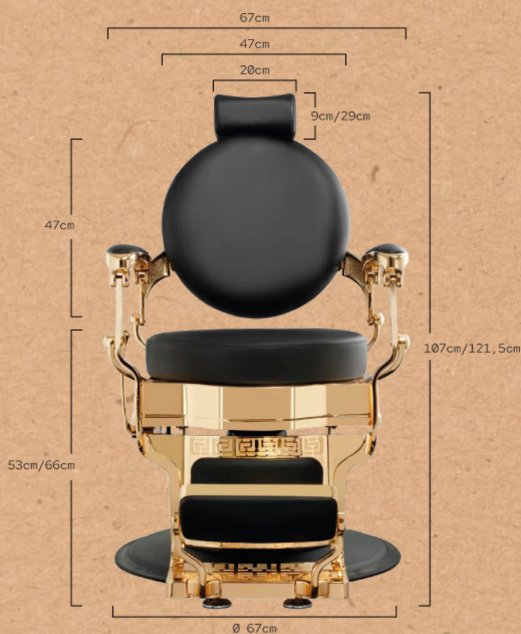

SHOR GOLD

SILLÓN DE BARBERO REF. RZBH019.A12

Sofisticado sillón de barbería con chasis completo de inyección de aluminio con acabado dorado. Base redonda y robusta de color negro. Bomba hidráulica para ajustar la altura y función de bloqueo. Respaldo y asiento ergonómicos de estilo vintage con diseño circular. Reposapiés reversible. Tapizado de color negro.

Medidas: 69x124/160x55/70cm
Tapizado: PVC
Peso: 48 kg
Carga máx: 180 kg

SHOR GOLD

BARBER CHAIR REF. RZBH019.A12

Sophisticated barber chair with a full aluminum injection frame in gold finish. Round and sturdy black base. Hydraulic pump to adjust the height and locking function. Ergonomic vintage-style circular backrest and seat. Reversible footrest. Upholstered in black.

Size: 69x124/160x55/70cm
Upholstery: PVC
Weight: 48 kg
Max. load: 180 kg

SHOR GOLD

FAUTEUIL BARBIER REF. RZBH019.A12

Fauteuil de barbier sophistiqué avec châssis entièrement en aluminium injecté avec une finition dorée. Base ronde et robuste de couleur noire. Pompe hydraulique pour ajuster la hauteur et fonction de verrouillage. Dossier et assise ergonomiques de style vintage avec un design circulaire. Repose-pieds réversible. Revêtement de couleur noire.

Taille: 69x124/160x55/70cm
Revêtement: PVC
Poids: 48 kg
Poids max: 180 kg

SHOR GOLD

POLTRONA DA BARBIERE REF. RZBH019.A12

Poltrona elegante da barbiere con telaio completo in iniezione di alluminio con finitura oro. Base nera rotonda e robusta. Pompa idraulica per la regolazione dell'altezza e la funzione di bloccaggio. Schienale ergonomico e seduta in stile vintage dal design circolare. Poggiatesta reversibile. Rivestimento nero.