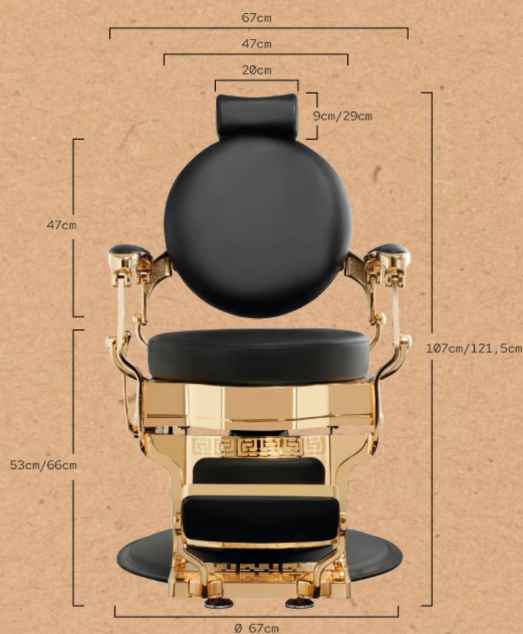

SHOR GOLD

SILLÓN DE BARBERO REF. RZBH019.A12

Sofisticado sillón de barbería con chasis completo de inyección de aluminio con acabado dorado. Base redonda y robusta de color negro. Bomba hidráulica para ajustar la altura y función de bloqueo. Respaldo y asiento ergonómicos de estilo vintage con diseño circular. Reposapiés reversible. Tapizado de color negro.

Medidas: 69x124/160x55/70cm
Tapizado: PVC
Peso: 48 kg
Carga máx: 180 kg

SHOR GOLD

BARBER CHAIR REF. RZBH019.A12

Sophisticated barber chair with a full aluminum injection frame in gold finish. Round and sturdy black base. Hydraulic pump to adjust the height and locking function. Ergonomic vintage-style circular backrest and seat. Reversible footrest. Upholstered in black.

Taille: 69x124/160x55/70cm
Revêtement: PVC
Poids: 48 kg
Poids max: 180 kg

SHOR GOLD

POLTRONA DA BARBIERE REF. RZBH019.A12

Poltrona elegante da barbiere con telaio completo in iniezione di alluminio con finitura oro. Base nera rotonda e robusta. Pompa idraulica per la regolazione dell'altezza e la funzione di bloccaggio. Schienale ergonomico e seduta in stile vintage dal design circolare. Poggiatesta reversibile. Rivestimento nero.

Dimensione: 69x124/160x55/70cm
Peso: 48 kg
Rivestimento: PVC